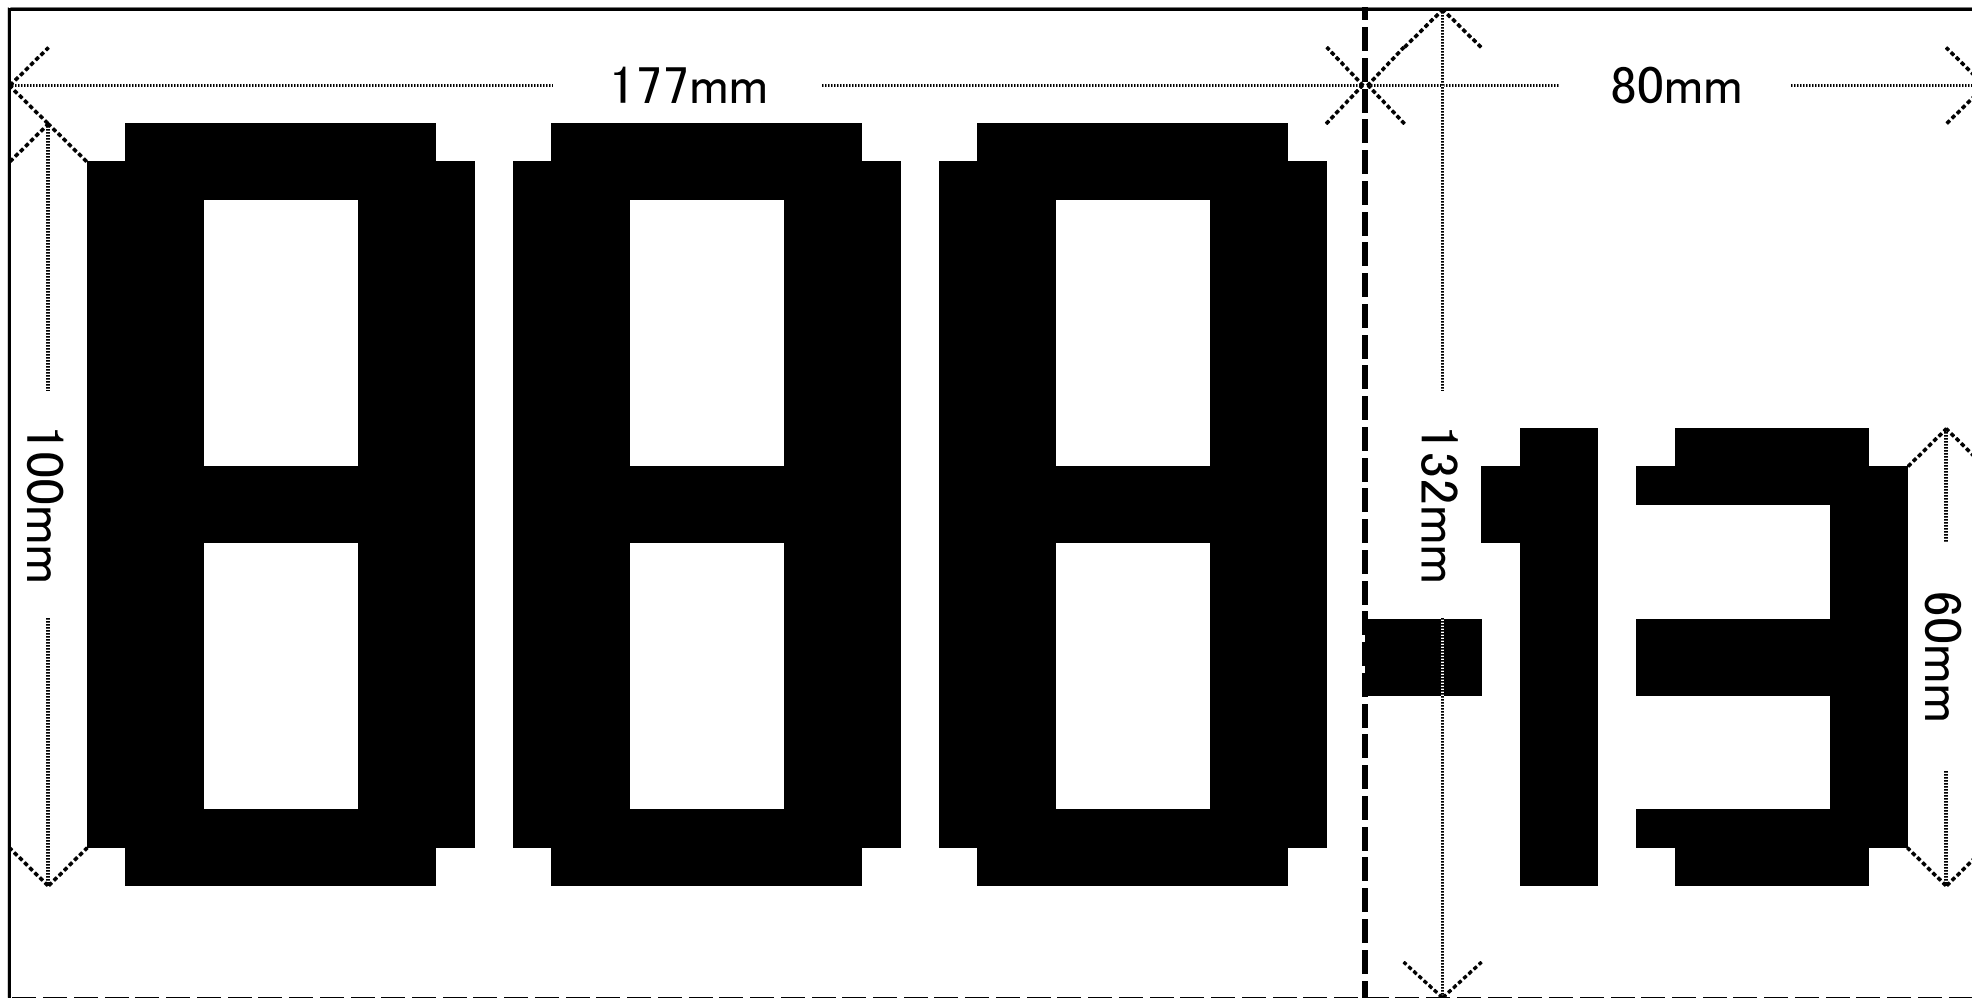

遠州リレーマラソン ゼッケンの見本

チーム名エリア(257×下50mm)は色や書体、背景で遊んで頂いて構いません。但し、「読みやすい」という観点を必ず踏まえて下さい。

○○○駅伝愛好会

50mm